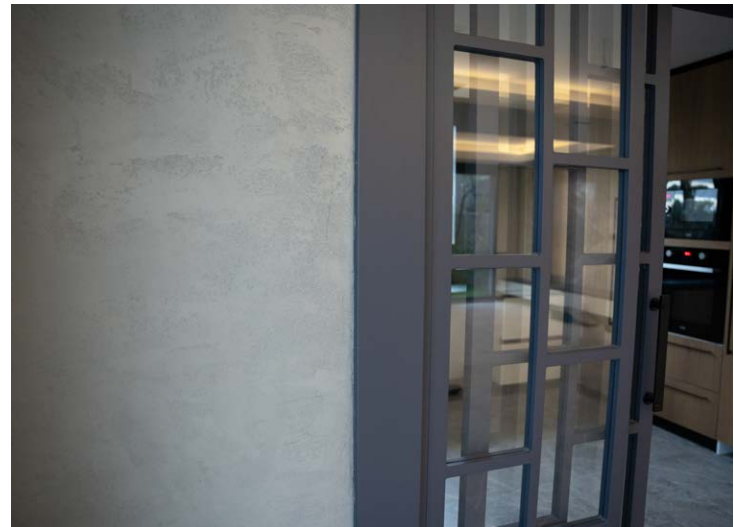

İç mekan dekorasyonunun vazgeçilmez bir parçası olan Stucco, hem klasik hem de modern mimarinin ruhunu yansıtan, zengin ve dokulu bir yüzey sunar. Bu benzersiz dekoratif sıva, duvarlarınıza sanatsal bir derinlik ve karakter kazandırır.

Stucco is an essential part of interior decoration, providing a rich and textured finish that reflects the spirit of both classical and modern architecture. This unique decorative plaster adds artistic depth and character to your walls.

Stucco является незаменимой частью внутреннего декора и обеспечивает богатую и текстурированную отделку, отражающую дух как классической, так и современной архитектуры. Эта уникальная декоративная штукатурка придает вашим стенам художественную глубину и характер.