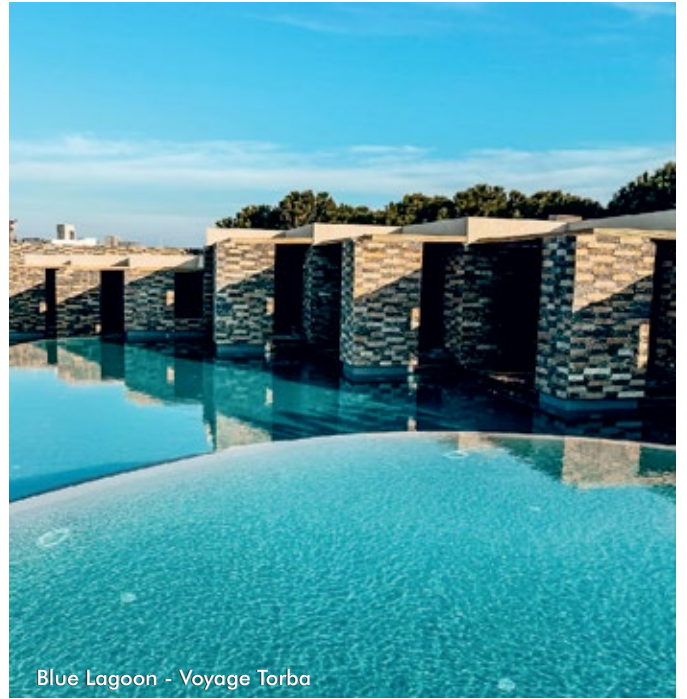

ADVANTAGES

- It is durable
- It is resistant to pool chemicals
- Pebble creates a feeling of walking by the sea
- Creates a non-slip surface
- Provides a harmonious appearance harmonious with nature
- Provides seamless finish
- Maintenance expense is quite low compared to other systems

Blue Lagoon - Voyage Torba

GRACEFULLNESS AND
DURABILITY FOR YOUR
POOLS

PEBBLEDECK®

Sunset Green - Voyage Torba

Blue Lagoon - Voyage Torba

Blue Lagoon - Voyage Torba

Sky Blue - Voyage Torba

Sunset Green - Voyage Torba

Moonlight - Voyage Tarba

Çakıl taşları farklı renklerde olmasına rağmen bulunduğu ortama, güneşin açısına ve havuzun derinliğine bağlı olarak su içerisinde değişik renklerde görünmektedir. Güneşin gün boyu farklı açılarda suyla teması, havuz yüzeyinde farklı renklerin ve pırıltının açığa çıkmasını ve doğal bir ahenk oluşmasını sağlar. Kaymaz bir yapıya sahiptir. Yüzeyi, darbe ve lekelenmeye karşı dayanıklıdır.

Although the pebbles are in different colors, the aura that they are in appears in different colors in the water depending on the angle of the sun and the depth of the pool. The sun touches the water at different angles throughout the day, allowing different colors and sparkle to emerge on the surface of the pool and creating a natural harmony. It has a non-slip structure. Its surface is resistant to impact and staining.