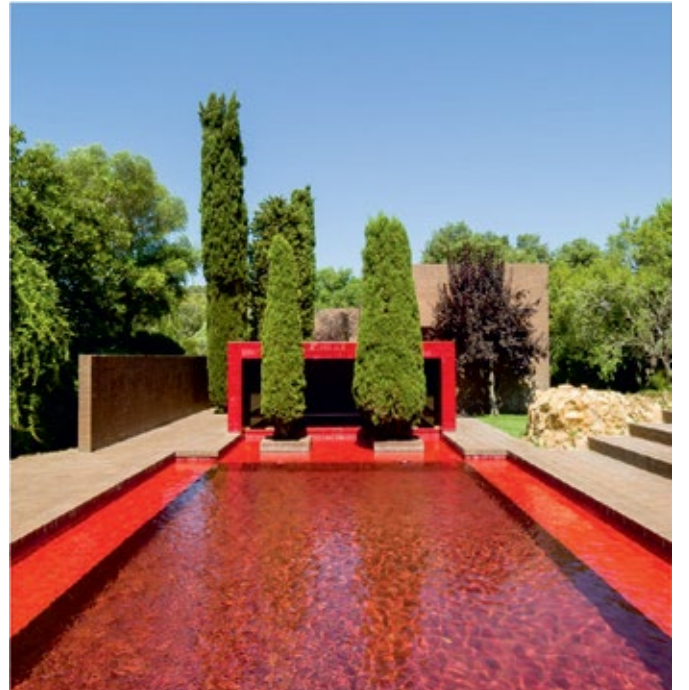

ESTETİK BÜTÜNLÜK

UYUMLULUK

ETKİLEŞİM

TASARIM SÜREKLİLİĞİ

FOX PEBBLEDECK® NEDİR?

Fox Pebbledeck® Sistem, doğal çakıl taşlarından oluşan bir havuz kaplama sistemidir. Havuzların, içinde bulunduğu ortama özgü doğallığı kazandırmak için geliştirilmiştir. 15 farklı renk seçeneği bulunan Fox Pebbledeck Sistem, sürekli suya ve kimyasal temizleyicilere maruz kalan havuz, spa gibi alanlarda doğal görüntüsü ve dayanıklılığı ile mükemmel bir seçenektir.

Property owners looking for a natural view can see their river beds, their dreams reminiscent of ocean shores, completed in a pool with a Fox Pebbledeck System. It is the best choice for pool lovers looking for a unique, personalized pool experience designed to improve outdoor living areas.

DEKOR

FARK YARATAN

Havuzlar

KULLANIM YERLERİ

- Yüzme Havuzları
- Süs Havuzları
- Spalar
- Yapay Göletler
- Jakuziler
- Şelaleler
- Hamamlar
- Saunalar
- Kaplıcalar

FIELDS OF APPLICATION

- Swimming Pools
- Ornamental Pools
- Spa's
- Artificial Ponds
- Jacuzzis
- Waterfalls
- Baths
- Saunas
- Hot springs

Moonlight - Voyage Tarba

Çakıl taşları farklı renklerde olmasına rağmen bulunduğu ortama, güneşin açısına ve havuzun derinliğine bağlı olarak su içerisinde değişik renklerde görünmektedir. Güneşin gün boyu farklı açılarda suyla teması, havuz yüzeyinde farklı renklerin ve pırıltının açığa çıkmasını ve doğal bir ahenk oluşmasını sağlar. Kaymaz bir yapıya sahiptir. Yüzeyi, darbe ve lekelenmeye karşı dayanıklıdır.