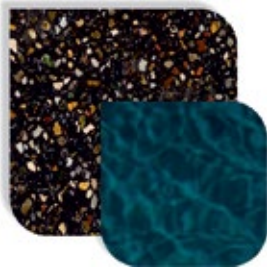

Blue Lagoon - Voyage Torba

GRACEFULLNESS AND
DURABILITY FOR YOUR
POOLS

PEBBLEDECK®

Sunset Green - Voyage Torba

Blue Lagoon - Voyage Torba

Blue Lagoon - Voyage Torba

Sky Blue - Voyage Torba

Sunset Green - Voyage Torba

Moonlight - Voyage Tarba

Çakıl taşları farklı renklerde olmasına rağmen bulunduğu ortama, güneşin açısına ve havuzun derinliğine bağlı olarak su içerisinde değişik renklerde görünmektedir. Güneşin gün boyu farklı açılarda suyla teması, havuz yüzeyinde farklı renklerin ve pırıltının açığa çıkmasını ve doğal bir ahenk oluşmasını sağlar. Kaymaz bir yapıya sahiptir. Yüzeyi, darbe ve lekelenmeye karşı dayanıklıdır.

Although the pebbles are in different colors, the aura that they are in appears in different colors in the water depending on the angle of the sun and the depth of the pool. The sun touches the water at different angles throughout the day, allowing different colors and sparkle to emerge on the surface of the pool and creating a natural harmony. It has a non-slip structure. Its surface is resistant to impact and staining.

PEBBLEDECK®

BLACK ONYX

BLACK PEARL

MIDNIGHT BLUE

RAIN FOREST

SEA PEARL

SUNSET GREY

SPRING BREEZE