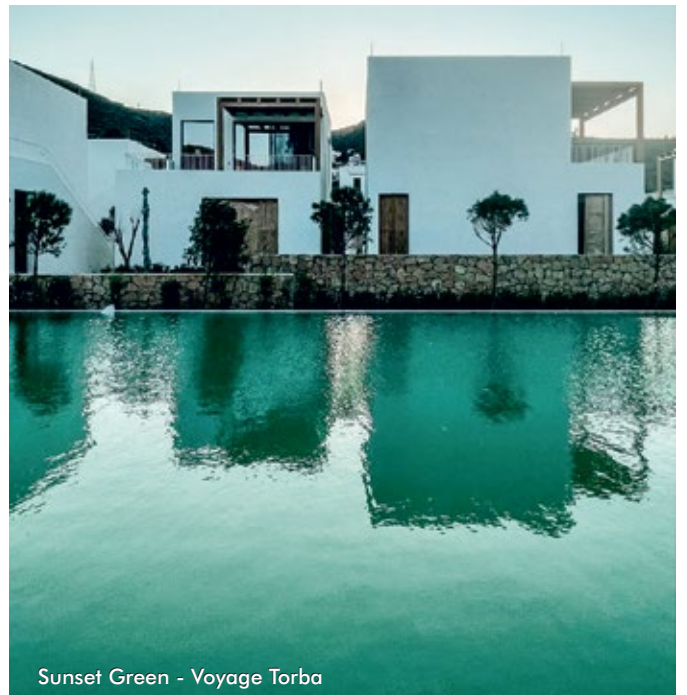

ESTETİK BÜTÜNLÜK

UYUMLULUK

ETKİLEŞİM

TASARIM SÜREKLİLİĞİ

FOX PEBBLEDECK® NEDİR?

Fox Pebbledeck® Sistem, doğal çakıl taşlarından oluşan bir havuz kaplama sistemidir. Havuzların, içinde bulunduğu ortama özgü doğallığı kazandırmak için geliştirilmiştir. 15 farklı renk seçeneği bulunan Fox Pebbledeck Sistem, sürekli suya ve kimyasal temizleyicilere maruz kalan havuz, spa gibi alanlarda doğal görüntüsü ve dayanıklılığı ile mükemmel bir seçenektir.

Blue Lagoon - Voyage Torba

GRACEFULLNESS AND
DURABILITY FOR YOUR
POOLS

PEBBLEDECK®

Sunset Green - Voyage Torba

Blue Lagoon - Voyage Torba

Blue Lagoon - Voyage Torba

Sky Blue - Voyage Torba

Sunset Green - Voyage Torba

Moonlight - Voyage Tarba

Çakıl taşları farklı renklerde olmasına rağmen bulunduğu ortama, güneşin açısına ve havuzun derinliğine bağlı olarak su içerisinde değişik renklerde görünmektedir. Güneşin gün boyu farklı açılarda suyla teması, havuz yüzeyinde farklı renklerin ve pırıltının açığa çıkmasını ve doğal bir ahenk oluşmasını sağlar. Kaymaz bir yapıya sahiptir. Yüzeyi, darbe ve lekelenmeye karşı dayanıklıdır.

Although the pebbles are in different colors, the aura that they are in appears in different colors in the water depending on the angle of the sun and the depth of the pool. The sun touches the water at different angles throughout the day, allowing different colors and sparkle to emerge on the surface of the pool and creating a natural harmony. It has a non-slip structure. Its surface is resistant to impact and staining.