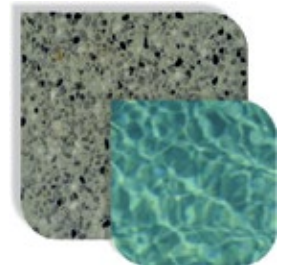

Moonlight - Voyage Tarba

Çakıl taşları farklı renklerde olmasına rağmen bulunduğu ortama, güneşin açısına ve havuzun derinliğine bağlı olarak su içerisinde değişik renklerde görünmektedir. Güneşin gün boyu farklı açılarda suyla teması, havuz yüzeyinde farklı renklerin ve pırıltının açığa çıkmasını ve doğal bir ahenk oluşmasını sağlar. Kaymaz bir yapıya sahiptir. Yüzeyi, darbe ve lekelenmeye karşı dayanıklıdır.

Although the pebbles are in different colors, the aura that they are in appears in different colors in the water depending on the angle of the sun and the depth of the pool. The sun touches the water at different angles throughout the day, allowing different colors and sparkle to emerge on the surface of the pool and creating a natural harmony. It has a non-slip structure. Its surface is resistant to impact and staining.

PEBBLEDECK®

BLACK ONYX

BLACK PEARL

MIDNIGHT BLUE

RAIN FOREST

SEA PEARL

SUNSET GREY

SPRING BREEZE

MOONLIGHT

WHITE PEARL

SKY BLUE

SANDY BEACH

SUNSET GREEN

ICE BLUE

BLUE LAGOON

ONLY WHITE