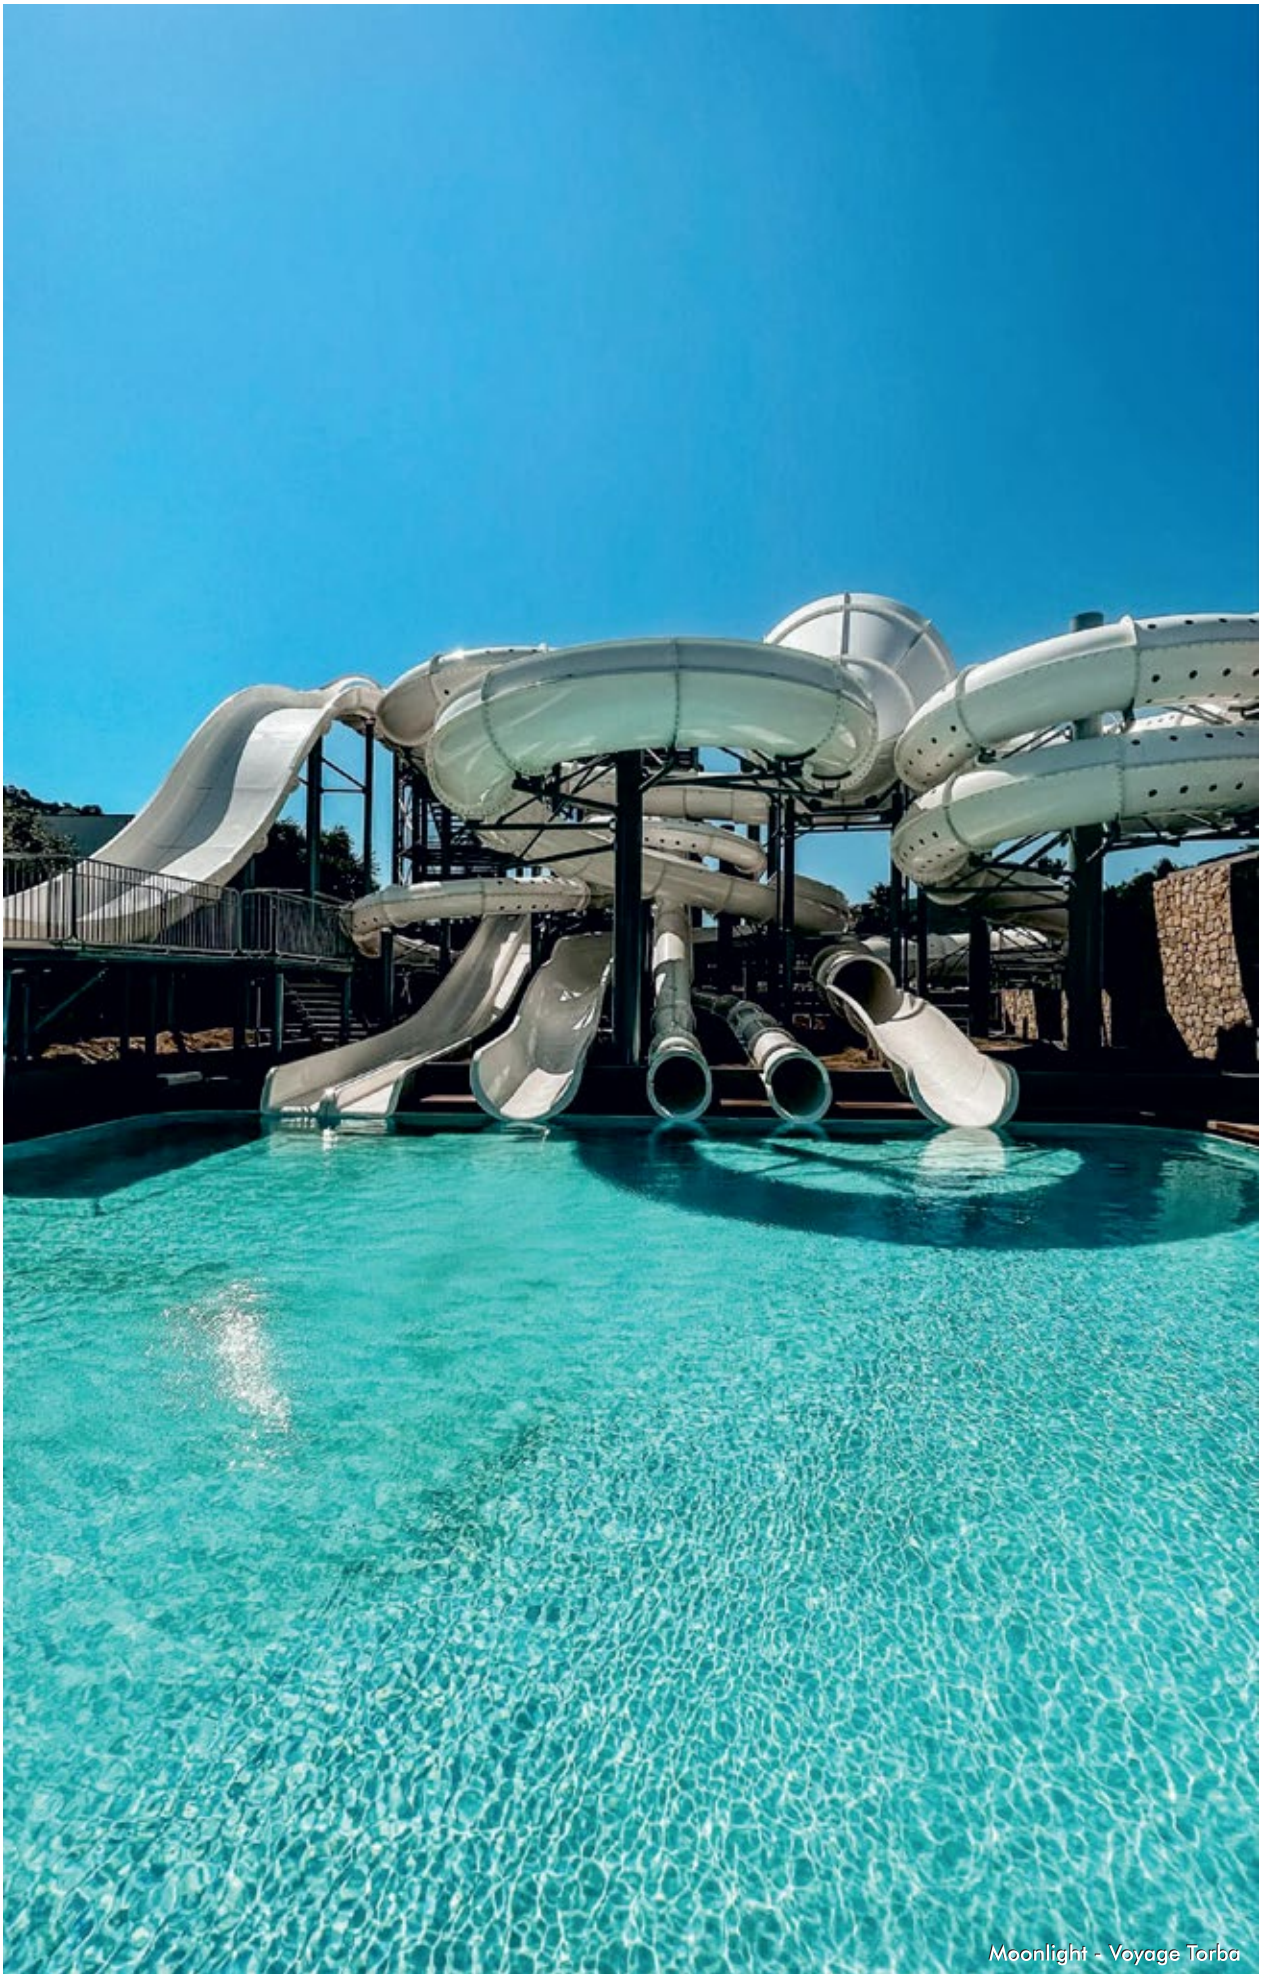

Moonlight - Voyage Tarba

Çakıl taşları farklı renklerde olmasına rağmen bulunduğu ortama, güneşin açısına ve havuzun derinliğine bağlı olarak su içerisinde değişik renklerde görünmektedir. Güneşin gün boyu farklı açılarda suyla teması, havuz yüzeyinde farklı renklerin ve pırıltının açığa çıkmasını ve doğal bir ahenk oluşmasını sağlar. Kaymaz bir yapıya sahiptir. Yüzeyi, darbe ve lekelenmeye karşı dayanıklıdır.