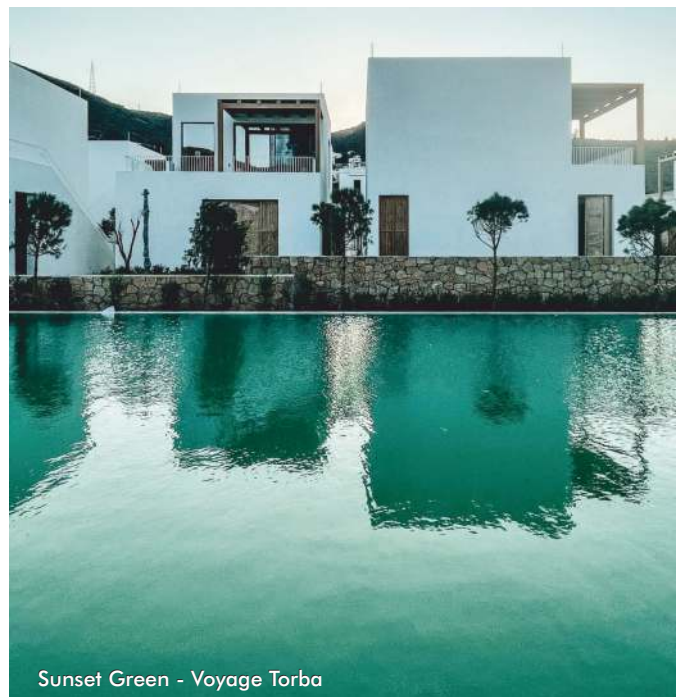

Blue Lagoon - Voyage Torba

GRACEFULNESS AND DURABILITY FOR YOUR POOLS

Sunset Green - Voyage Torba

Blue Lagoon - Voyage Torba

Blue Lagoon - Voyage Torba

Sky Blue - Voyage Torba

Sunset Green - Voyage Torba

Moonlight - Voyage Tarba

Çakıl taşları farklı renklerde olmasına rağmen bulunduğu ortama, güneşin açısına ve havuzun derinliğine bağlı olarak su içerisinde değişik renklerde görünmektedir. Güneşin gün boyu farklı açılarda suyla teması, havuz yüzeyinde farklı renklerin ve pırıltının açığa çıkmasını ve doğal bir ahenk oluşmasını sağlar. Kaymaz bir yapıya sahiptir. Yüzeyi, darbe ve lekelenmeye karşı dayanıklıdır.

Although the pebbles are in different colors, the aura that they are in appears in different colors in the water depending on the angle of the sun and the depth of the pool. The sun touches the water at different angles throughout the day, allowing different colors and sparkle to emerge on the surface of the pool and creating a natural harmony. It has a non-slip structure. Its surface is resistant to impact and staining.