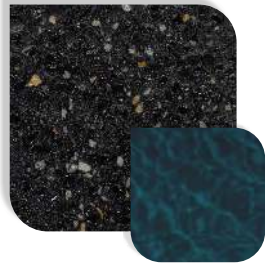

Çakıl taşları farklı renklerde olmasına rağmen bulunduğu ortama, güneşin açısına ve havuzun derinliğine bağlı olarak su içerisinde değişik renklerde görünmektedir. Güneşin gün boyu farklı açılarda suyla teması, havuz yüzeyinde farklı renklerin ve pırıltının açığa çıkmasını ve doğal bir ahenk oluşmasını sağlar. Kaymaz bir yapıya sahiptir. Yüzeyi, darbe ve lekelenmeye karşı dayanıklıdır.

Although the pebbles are in different colors, the aura that they are in appears in different colors in the water depending on the angle of the sun and the depth of the pool. The sun touches the water at different angles throughout the day, allowing different colors and sparkle to emerge on the surface of the pool and creating a natural harmony. It has a non-slip structure. Its surface is resistant to impact and staining.

PEBBLEDECK®

POOL & DECK

■ BLACK PEARL

■ BLACK ONYX

■ MIDNIGHT BLUE

■ SEA PEARL

■ SUNSET GREY

■ SPRING BREEZE

■ BLUE LAGOON

☒ BLUE LAGOON TP

■ SANDY BEACH

☒ SANDY BEACH TP

□ SANDY COAST

■ SUNSET GREEN

☒ FOREST OASIS

■ ICE BLUE