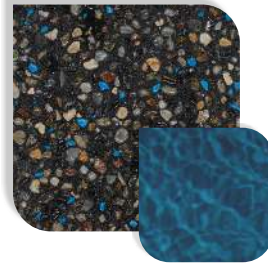

Çakıl taşları farklı renklerde olmasına rağmen bulunduğu ortama, güneşin açısına ve havuzun derinliğine bağlı olarak su içerisinde değişik renklerde görünmektedir. Güneşin gün boyu farklı açılarda suyla teması, havuz yüzeyinde farklı renklerin ve pırıltının açığa çıkmasını ve doğal bir ahenk oluşmasını sağlar. Kaymaz bir yapıya sahiptir. Yüzeyi, darbe ve lekelenmeye karşı dayanıklıdır.

Although the pebbles are in different colors, the aura that they are in appears in different colors in the water depending on the angle of the sun and the depth of the pool. The sun touches the water at different angles throughout the day, allowing different colors and sparkle to emerge on the surface of the pool and creating a natural harmony. It has a non-slip structure. Its surface is resistant to impact and staining.

PEBBLEDECK®

POOL & DECK

■ BLACK PEARL

■ BLACK ONYX

■ MIDNIGHT BLUE

■ SEA PEARL

■ SUNSET GREY

■ SPRING BREEZE

■ BLUE LAGOON

☒ BLUE LAGOON TP

■ SANDY BEACH

☒ SANDY BEACH TP

□ SANDY COAST

■ SUNSET GREEN

☒ FOREST OASIS

■ ICE BLUE