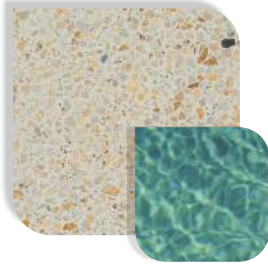

Çakıl taşları farklı renklerde olmasına rağmen bulunduğu ortama, güneşin açısına ve havuzun derinliğine bağlı olarak su içerisinde değişik renklerde görünmektedir. Güneşin gün boyu farklı açılarda suyla teması, havuz yüzeyinde farklı renklerin ve pırıltının açığa çıkmasını ve doğal bir ahenk oluşmasını sağlar. Kaymaz bir yapıya sahiptir. Yüzeyi, darbe ve lekelenmeye karşı dayanıklıdır.

PEBBLEDECK®

POOL & DECK

■ BLACK PEARL

■ BLACK ONYX

■ MIDNIGHT BLUE

■ SEA PEARL

■ SUNSET GREY

■ SPRING BREEZE

■ BLUE LAGOON

☒ BLUE LAGOON TP

■ SANDY BEACH

☒ SANDY BEACH TP

□ SANDY COAST

■ SUNSET GREEN

☒ FOREST OASIS

■ ICE BLUE

□ WHITE PEARL

☒ WHITE PEARL TP

□ SKY BLUE

☒ SKY BLUE TP

□ ONLY WHITE

☒ ONLY WHITE TP

*Karteladaki tüm renkler baskı tekniği ve ortamdaki ışığa göre orijinal renklerden farklılık gösterebilir.

All colors on the color chart may differ from the original colors depending on the printing technique and the light in the environment.