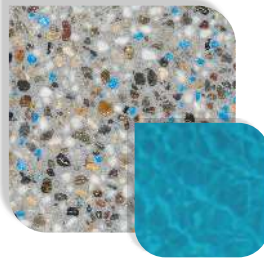

Çakıl taşları farklı renklerde olmasına rağmen bulunduğu ortama, güneşin açısına ve havuzun derinliğine bağlı olarak su içerisinde değişik renklerde görünmektedir. Güneşin gün boyu farklı açılarda suyla teması, havuz yüzeyinde farklı renklerin ve pırıltının açığa çıkmasını ve doğal bir ahenk oluşmasını sağlar. Kaymaz bir yapıya sahiptir. Yüzeyi, darbe ve lekelenmeye karşı dayanıklıdır.

Although the pebbles are in different colors, the aura that they are in appears in different colors in the water depending on the angle of the sun and the depth of the pool. The sun touches the water at different angles throughout the day, allowing different colors and sparkle to emerge on the surface of the pool and creating a natural harmony. It has a non-slip structure. Its surface is resistant to impact and staining.

PEBBLEDECK®

POOL & DECK

■ BLACK PEARL

■ BLACK ONYX

■ MIDNIGHT BLUE

■ SEA PEARL

■ SUNSET GREY

■ SPRING BREEZE

■ BLUE LAGOON

☒ BLUE LAGOON TP

■ SANDY BEACH

☒ SANDY BEACH TP

□ SANDY COAST

■ SUNSET GREEN

☒ FOREST OASIS

■ ICE BLUE