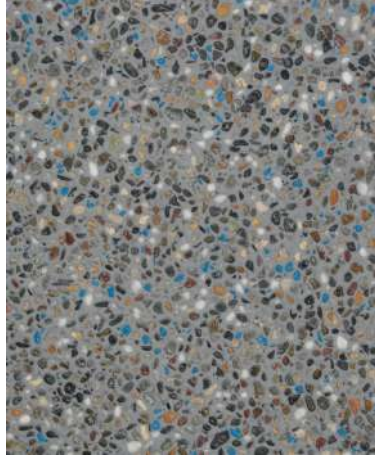

HAVUZLARINIZ İÇİN ZARAFET VE DAYANIKLILIK

AVANTAJLAR

- Dayanıklısıdır
- Havuz kimyasallarına karşı dirençlidir
- Çakıl taşı, deniz kenarında yürüyormuş hissi yaratır
- Kaymaz bir yüzey oluşturur
- Doğayla uyumlu ahenkli bir görünüm sağlar
- Eksiz bitiş sağlar
- Bakım gideri diğer sistemlere göre oldukça düşüktür

ADVANTAGES

- It is durable
- It is resistant to pool chemicals
- Pebble creates a feeling of walking by the sea
- Creates a non-slip surface
- Provides a harmonious appearance harmonious with nature
- Provides seamless finish
- Maintenance expense is quite low compared to other systems