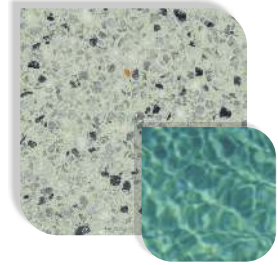

Çakıl taşları farklı renklerde olmasına rağmen bulunduğu ortama, güneşin açısına ve havuzun derinliğine bağlı olarak su içerisinde değişik renklerde görünmektedir. Güneşin gün boyu farklı açılarda suyla teması, havuz yüzeyinde farklı renklerin ve pırıltının açığa çıkmasını ve doğal bir ahenk oluşmasını sağlar. Kaymaz bir yapıya sahiptir. Yüzeyi, darbe ve lekelenmeye karşı dayanıklıdır.

PEBBLEDECK®

POOL & DECK

■ BLACK PEARL

■ BLACK ONYX

■ MIDNIGHT BLUE

■ SEA PEARL

■ SUNSET GREY

■ SPRING BREEZE

■ BLUE LAGOON

☒ BLUE LAGOON TP

■ SANDY BEACH

☒ SANDY BEACH TP

□ SANDY COAST

■ SUNSET GREEN

☒ FOREST OASIS

■ ICE BLUE

□ WHITE PEARL

☒ WHITE PEARL TP

□ SKY BLUE

☒ SKY BLUE TP

□ ONLY WHITE

☒ ONLY WHITE TP

*Karteladaki tüm renkler baskı tekniği ve ortamdaki ışığa göre orijinal renklerden farklılık gösterebilir.

All colors on the color chart may differ from the original colors depending on the printing technique and the light in the environment.