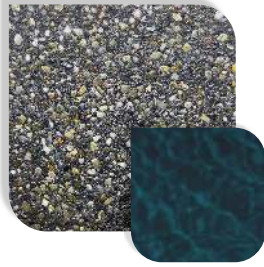

Çakıl taşları farklı renklerde olmasına rağmen bulunduğu ortama, güneşin açısına ve havuzun derinliğine bağlı olarak su içerisinde değişik renklerde görünmektedir. Güneşin gün boyu farklı açılarda suyla teması, havuz yüzeyinde farklı renklerin ve pırıltının açığa çıkmasını ve doğal bir ahenk oluşmasını sağlar. Kaymaz bir yapıya sahiptir. Yüzeyi, darbe ve lekelenmeye karşı dayanıklıdır.

Although the pebbles are in different colors, the aura that they are in appears in different colors in the water depending on the angle of the sun and the depth of the pool. The sun touches the water at different angles throughout the day, allowing different colors and sparkle to emerge on the surface of the pool and creating a natural harmony. It has a non-slip structure. Its surface is resistant to impact and staining.

PEBBLEDECK®

POOL & DECK

■ BLACK PEARL

■ BLACK ONYX

■ MIDNIGHT BLUE

■ SEA PEARL

■ SUNSET GREY

■ SPRING BREEZE

■ BLUE LAGOON

☒ BLUE LAGOON TP

■ SANDY BEACH

☒ SANDY BEACH TP

□ SANDY COAST

■ SUNSET GREEN

☒ FOREST OASIS

■ ICE BLUE