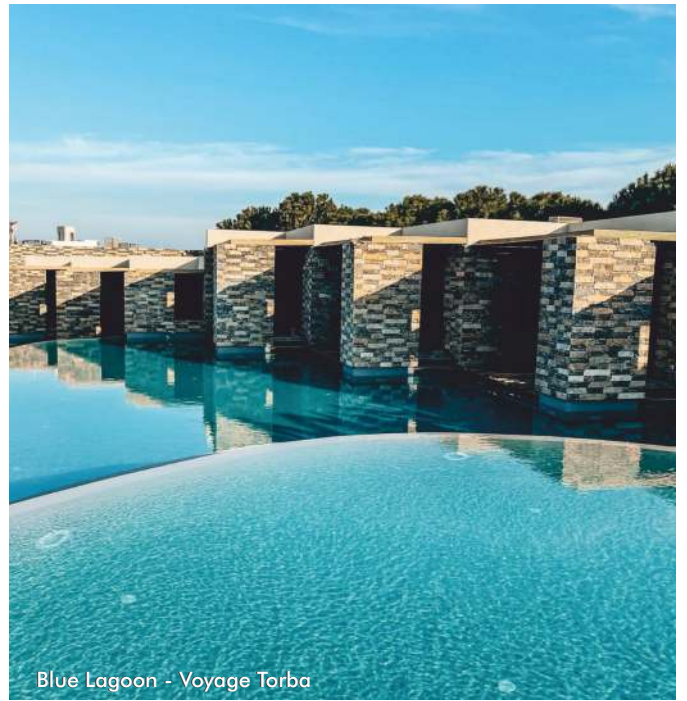

ADVANTAGES

- It is durable
- It is resistant to pool chemicals
- Pebble creates a feeling of walking by the sea
- Creates a non-slip surface
- Provides a harmonious appearance harmonious with nature
- Provides seamless finish
- Maintenance expense is quite low compared to other systems

Blue Lagoon - Voyage Torba

GRACEFULNESS AND DURABILITY FOR YOUR POOLS

Sunset Green - Voyage Torba

Blue Lagoon - Voyage Torba

Blue Lagoon - Voyage Torba

Sky Blue - Voyage Torba

Sunset Green - Voyage Torba

Moonlight - Voyage Tarba

Çakıl taşları farklı renklerde olmasına rağmen bulunduğu ortama, güneşin açısına ve havuzun derinliğine bağlı olarak su içerisinde değişik renklerde görünmektedir. Güneşin gün boyu farklı açılarda suyla teması, havuz yüzeyinde farklı renklerin ve pırıltının açığa çıkmasını ve doğal bir ahenk oluşmasını sağlar. Kaymaz bir yapıya sahiptir. Yüzeyi, darbe ve lekelenmeye karşı dayanıklıdır.

Although the pebbles are in different colors, the aura that they are in appears in different colors in the water depending on the angle of the sun and the depth of the pool. The sun touches the water at different angles throughout the day, allowing different colors and sparkle to emerge on the surface of the pool and creating a natural harmony. It has a non-slip structure. Its surface is resistant to impact and staining.