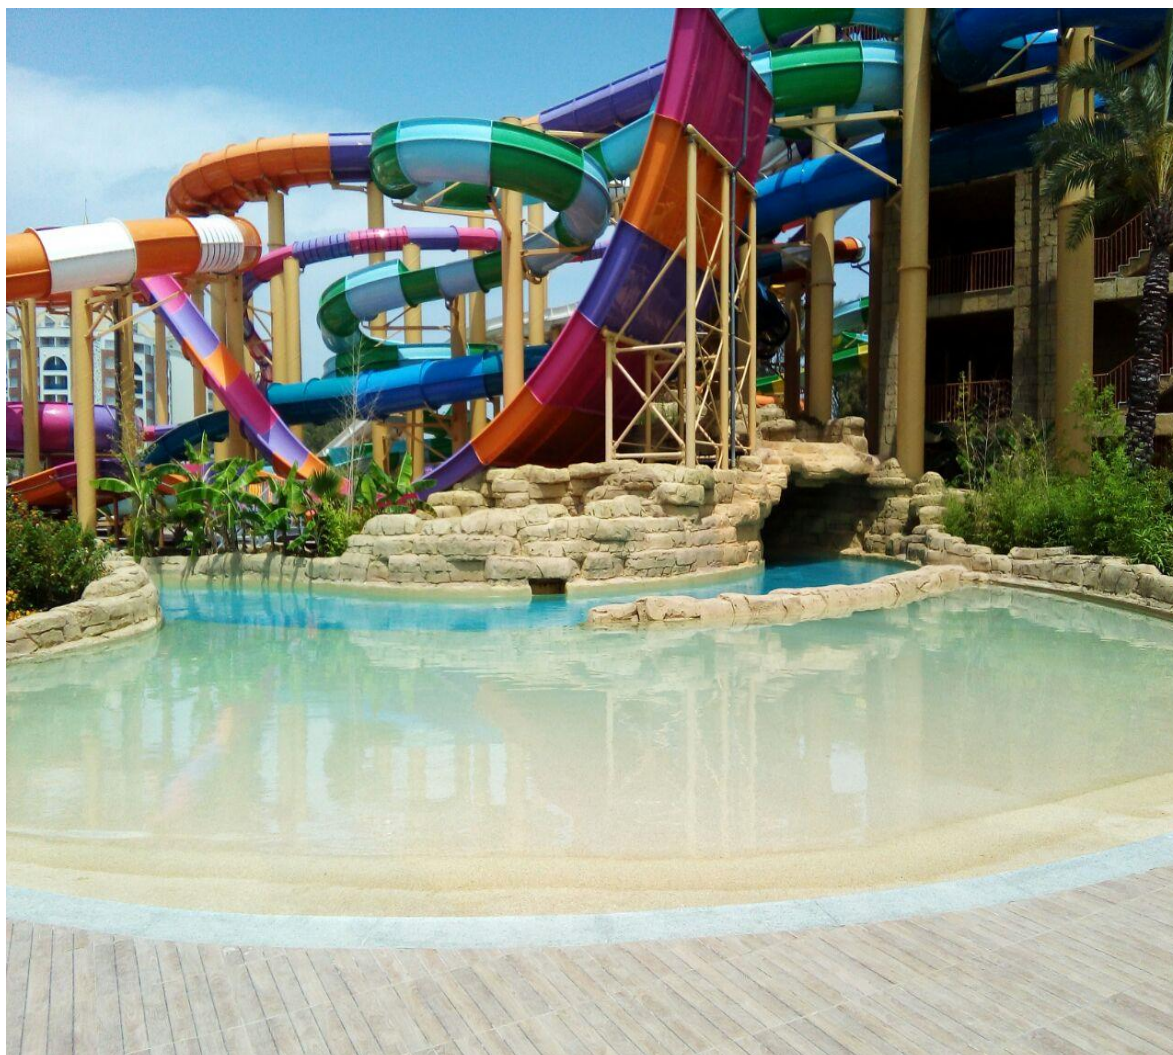

НАЗВАНИЕ ПРОЕКТА

**ПОКРЫТИЯ ДЛЯ БАССЕЙНА В ПРОЕКТЕ ОТЕЛЯ
DELPHIN BE GRAND RESORT**

КЛИЕНТ

DELPHIN ОТЕЛЬ

ДИЛЕР

SARILAR YAPI / АНТАЛИЯ

МЕСТО РАСПОЛОЖЕНИЕ

АНТАЛИЯ

ГОД ПРОЕКТА

2016