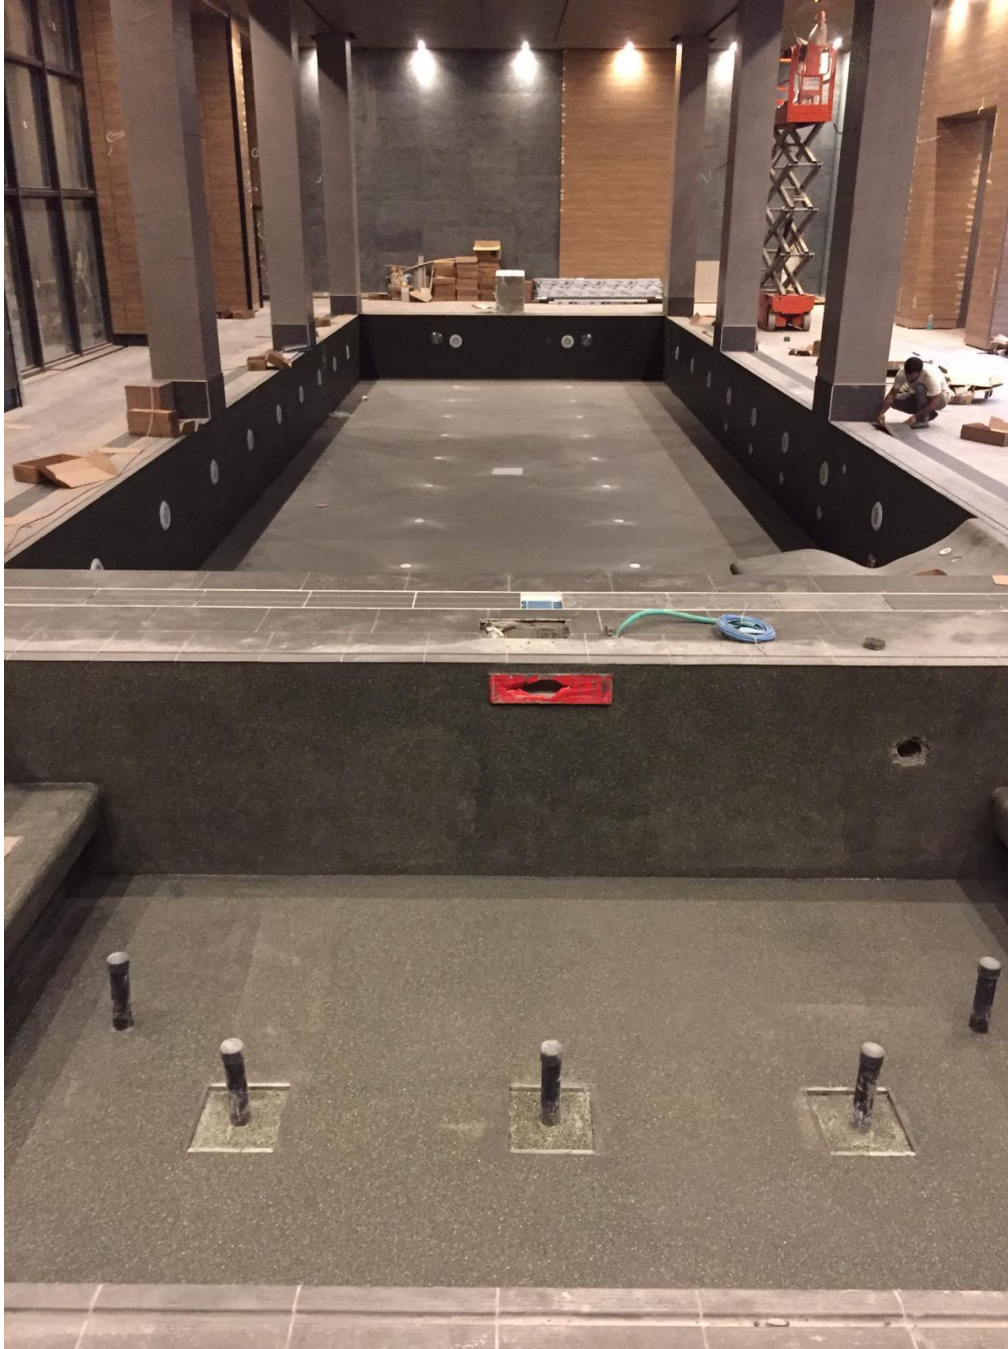

ДИЛЕР

SFS FLOOR / СТАМБУЛ

МЕСТО РАСПОЛОЖЕНИЯ

САКАРЬЯ

ГОД ПРОЕКТА

2019

НАЗВАНИЕ ПРОЕКТА

**ПОКРЫТИЯ ДЛЯ БАССЕЙНА В ПРОЕКТЕ ОТЕЛЯ
BODRUM VOYAGE**