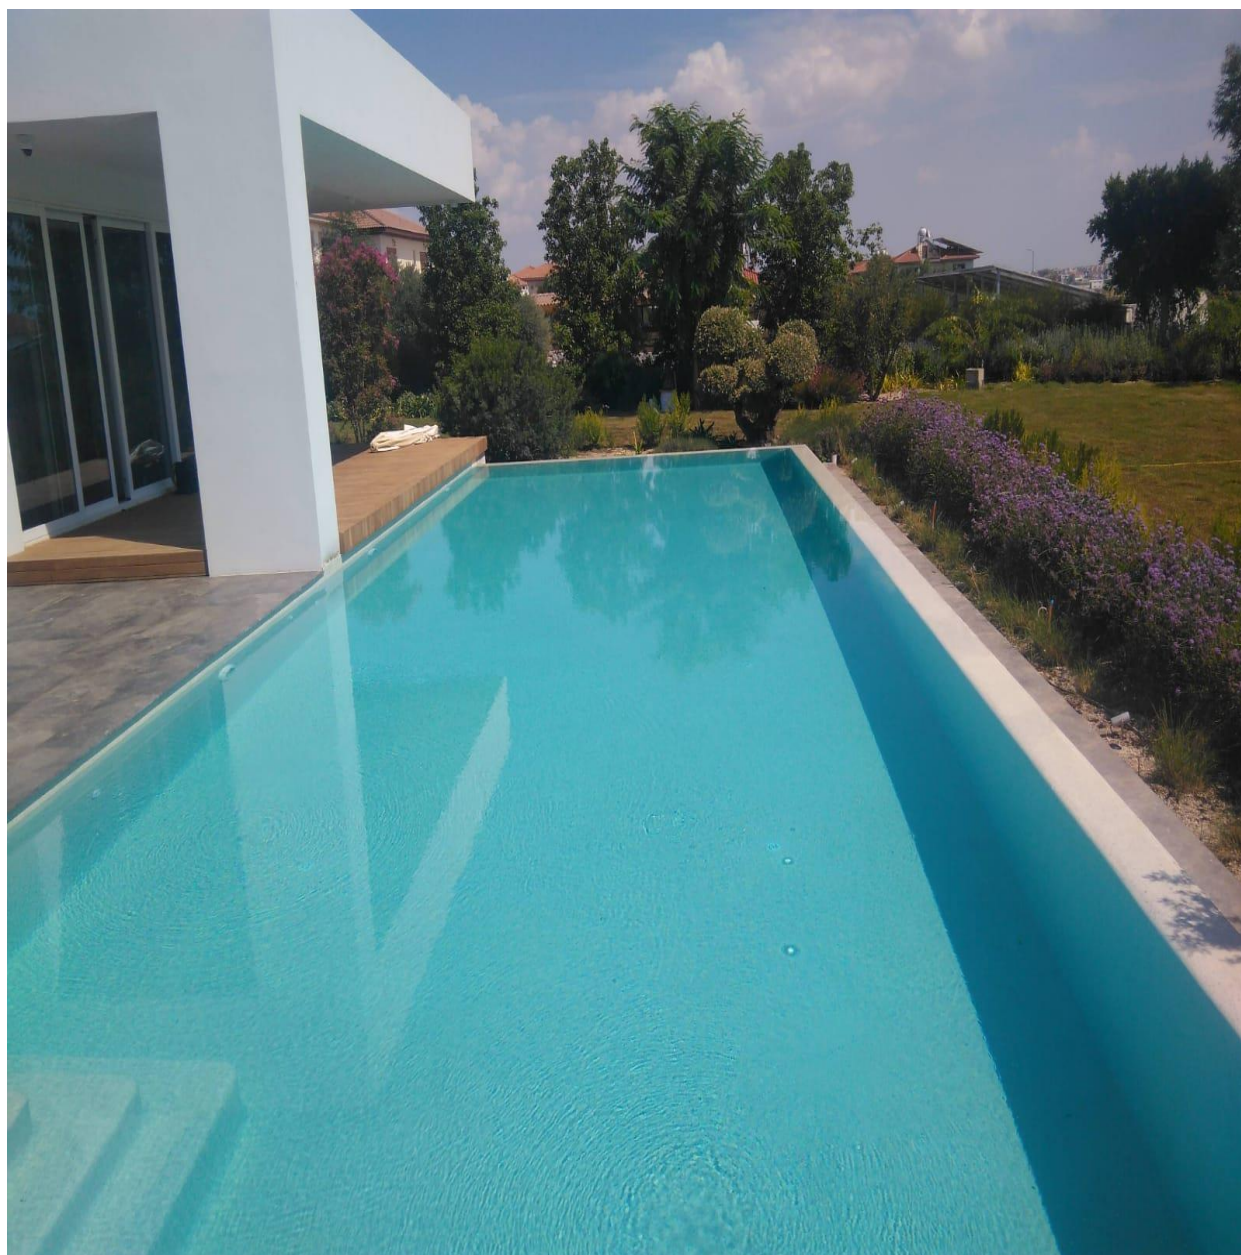

НАЗВАНИЕ ПРОЕКТА

КЛИЕНТ

ДИЛЕР

МЕСТО РАСПОЛОЖЕНИЕ

ГОД ПРОЕКТА

ПОКРЫТИЯ ДЛЯ БАССЕЙНА В ПРОЕКТЕ ВИЛЛЫ

ÖZMERHAN CONSTRUCTION

ÖĞELER CO.LTD. КИПР

SARILAR YAPI / АНТАЛИЯ

GİRNE/ КИПР

2018