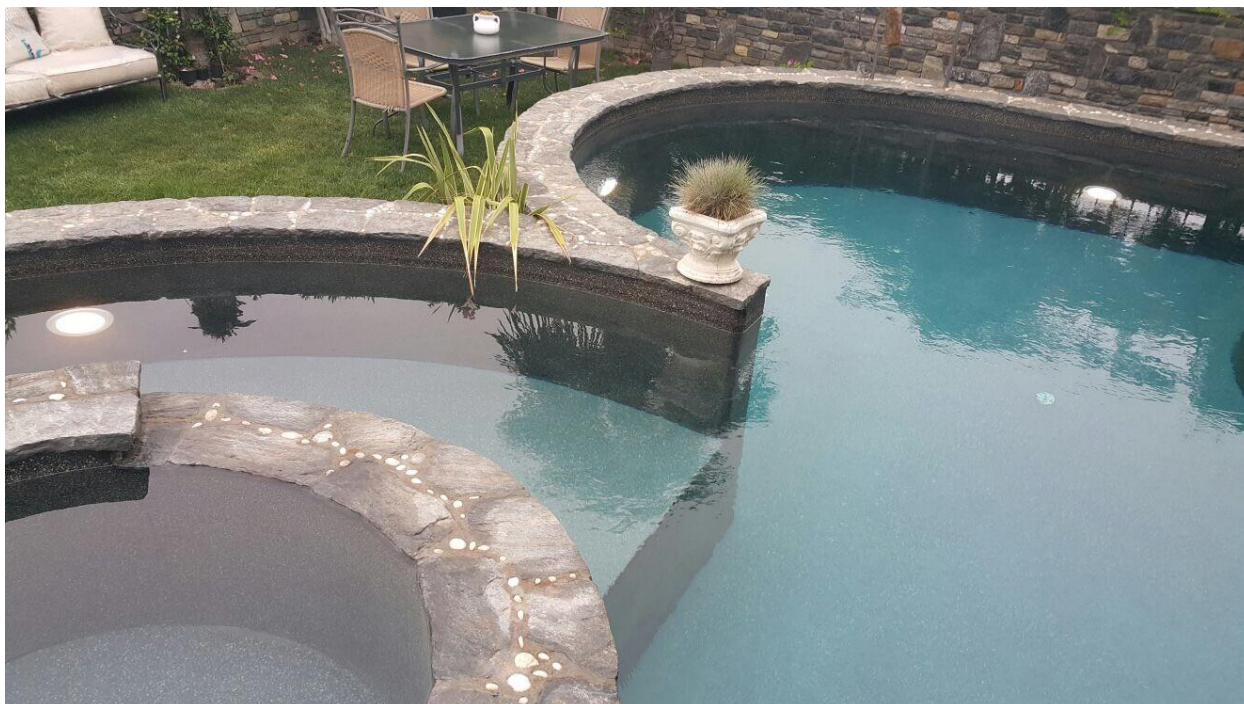

НАЗВАНИЕ ПРОЕКТА

**ПОКРЫТИЯ ДЛЯ БАССЕЙНА В ПРОЕКТЕ ВИЛЛЫ
İHSAN KARADEMİRLER**

КЛИЕНТ

MUNDO KİMYEVİ MADDELER SANAYİ VE TİCARET A.Ş

ДИЛЕР

SARILAR YAPI / АНТАЛИЯ

МЕСТО РАСПОЛОЖЕНИЕ

БУРСА

ГОД ПРОЕКТА

2017