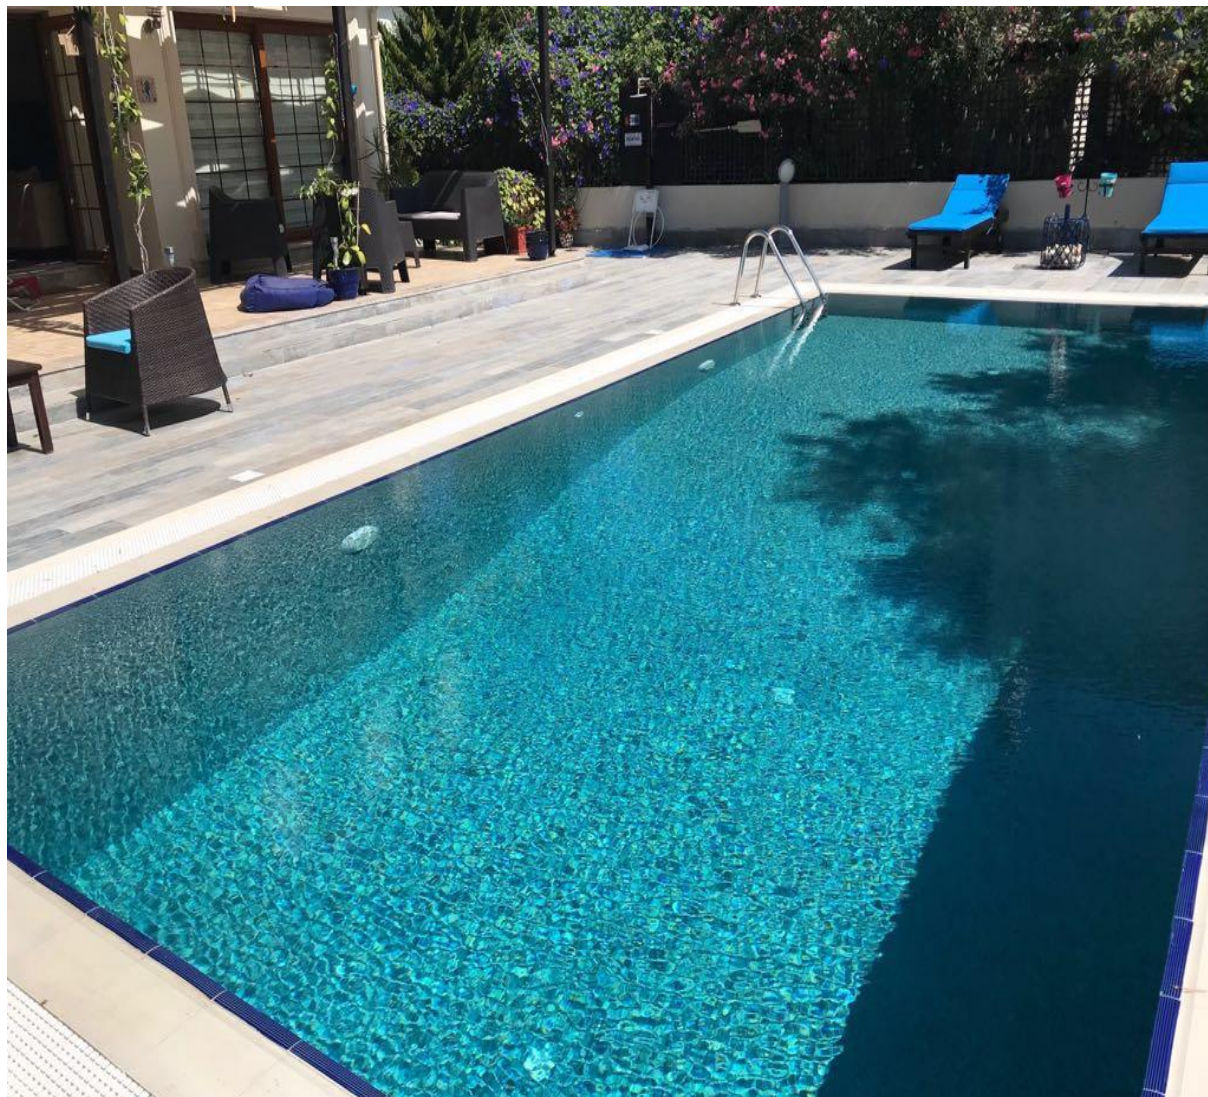

НАЗВАНИЕ ПРОЕКТА
КЛИЕНТ
ДИЛЕР
МЕСТО РАСПОЛОЖЕНИЯ
ГОД ПРОЕКТА

ПОКРЫТИЯ ДЛЯ БАССЕЙНА В ПРОЕКТЕ ВИЛЛЫ GİRNE
ÖĞELER CO.LTD. КИП
SARILAR YAPI / АНТАЛИЯ
GİRNE/КИП
2018