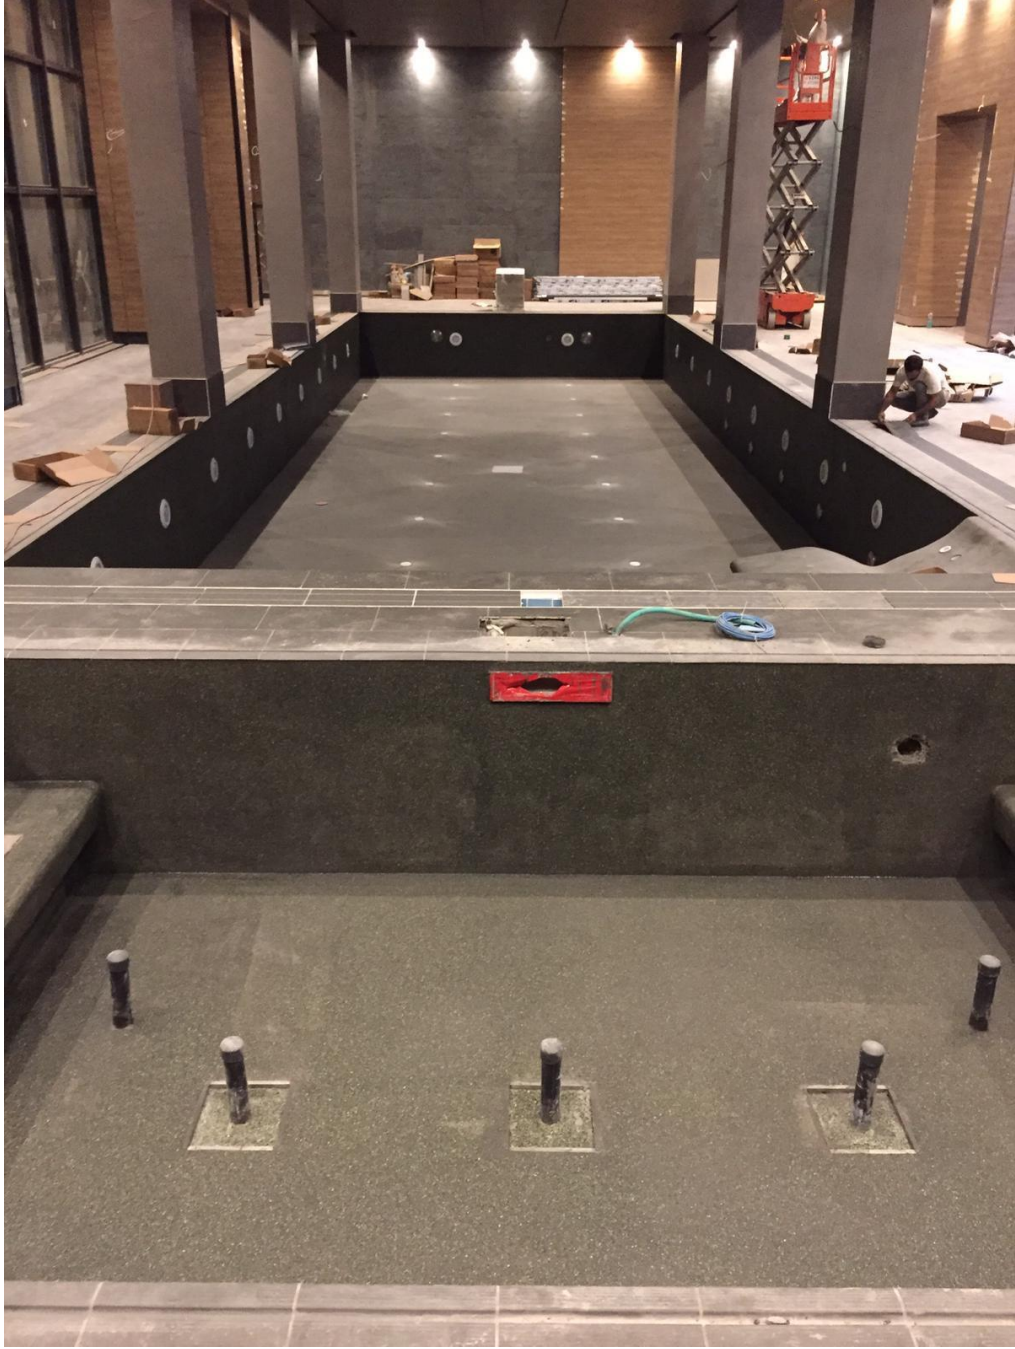

PROJE ADI
MÜŞTERİ
BAYİ ADI
PROJE MEVKİİ
PROJE YILI

SAPANCA ELİTE WORLD HOTEL HAVUZ KAPLAMA PROJESİ
ELİTE WORLD HOTEL
SFS FLOOR / İSTANBUL
SAKARYA
2019

PROJE ADI
MÜŞTERİ
BAYI ADI
PROJE MEVKİİ
PROJE YILI

BODRUM VOYAGE OTEL HAVUZ KAPLAMA PROJESİ
VOYAGE OTEL
DİMA MÜH. / ANTALYA
BODRUM
2020