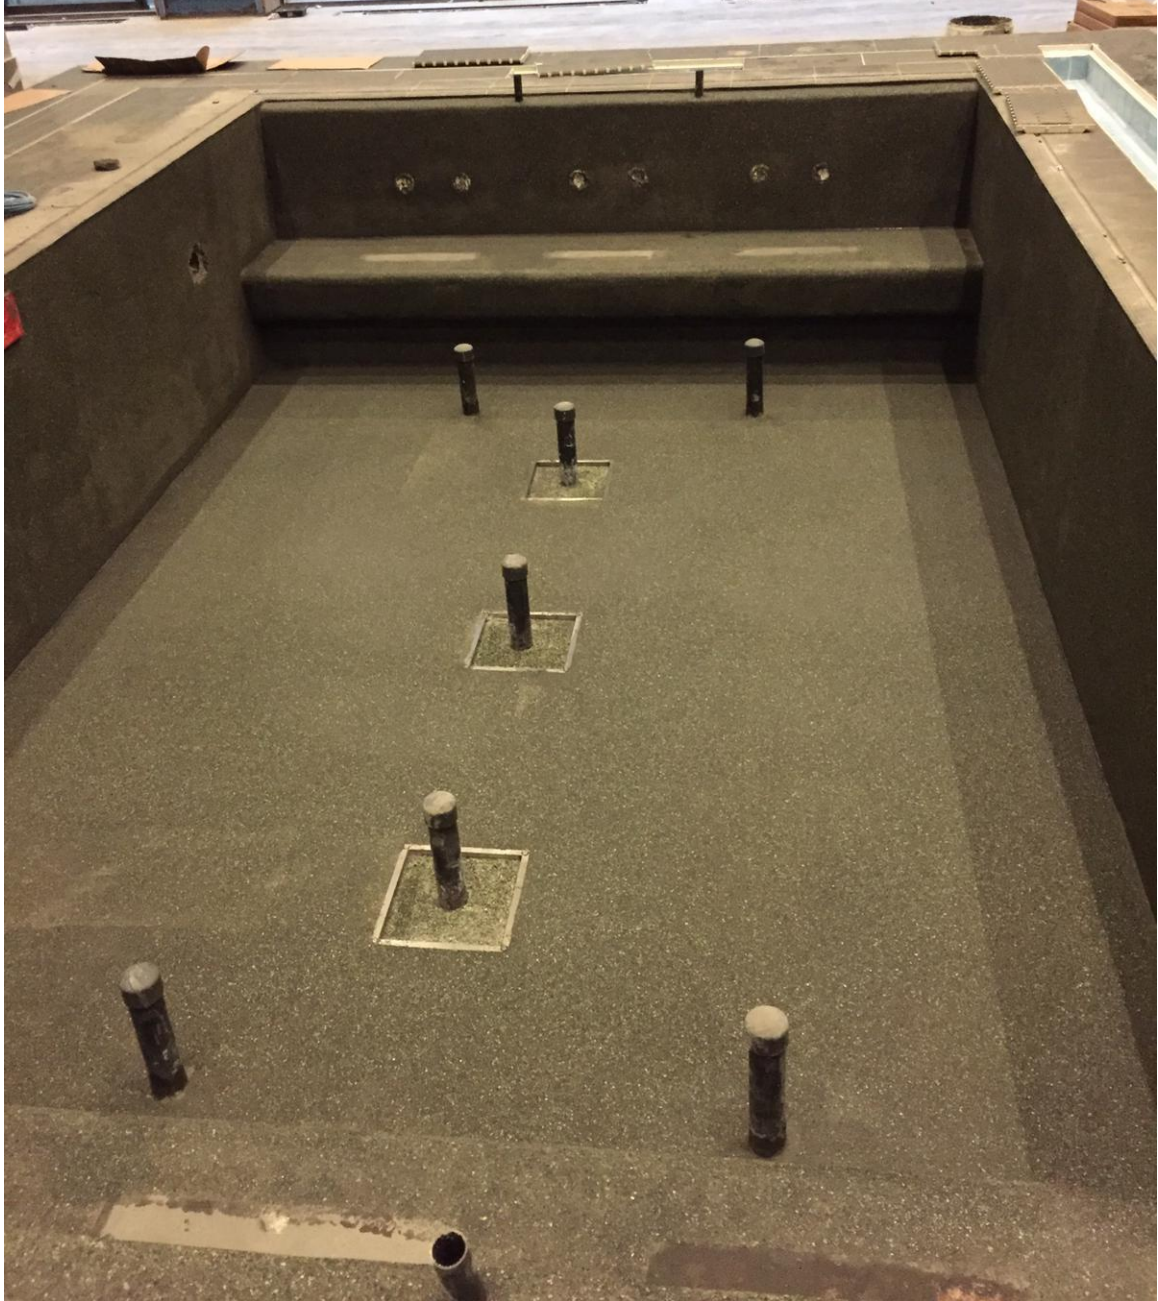

PROJE ADI
MÜŞTERİ
BAYİ ADI
PROJE MEVKİİ
PROJE YILI

SAPANCA ELİTE WORLD HOTEL HAVUZ KAPLAMA PROJESİ
ELİTE WORLD HOTEL
SFS FLOOR / İSTANBUL
SAKARYA
2019

PROJE ADI
MÜŞTERİ
BAYI ADI
PROJE MEVKİİ
PROJE YILI

BODRUM VOYAGE OTEL HAVUZ KAPLAMA PROJESİ
VOYAGE OTEL
DİMA MÜH. / ANTALYA
BODRUM
2020