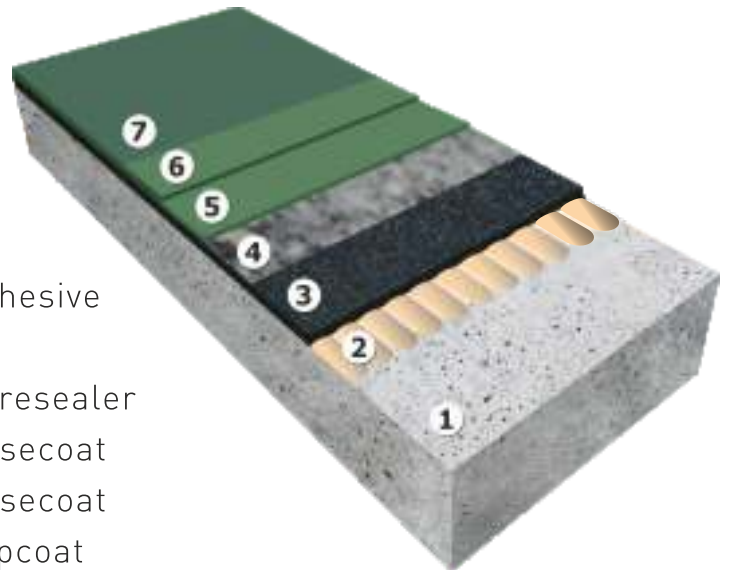

- 1- Beton
- 2- Purathane SF Adhesive
- 3- Kauçuk Levha
- 4- Purathane SF Poresealer
- 5- Purathane SF Basecoat
- 6- Purathane SF Basecoat
- 7- Purathane SF Topcoat