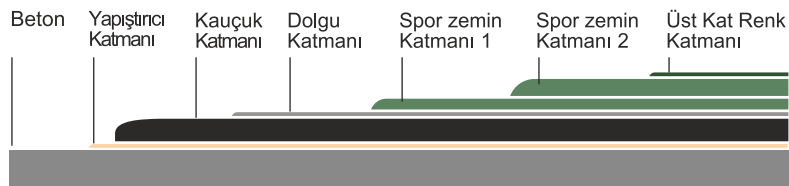

Mısır Sarısı RAL 1006

Sarı RAL 1018

Kavuniçi RAL 1028

Turuncu RAL 2008

Koyu Kahve RAL 8025

Açık Kahve RAL 1019

Mavi RAL 5027

Açık Mavi 5012

Pastel Mavi RAL 5024

Turkuaz RAL 6027

Yeşil RAL 6032

Kırmızı RAL 3028

KALINLIK

Poliüretan 2-3 mm
Kauçuk 4-10 mm

YAPI KİMYASALLARI Construction | Chemicals

Builds Chemical Comfort