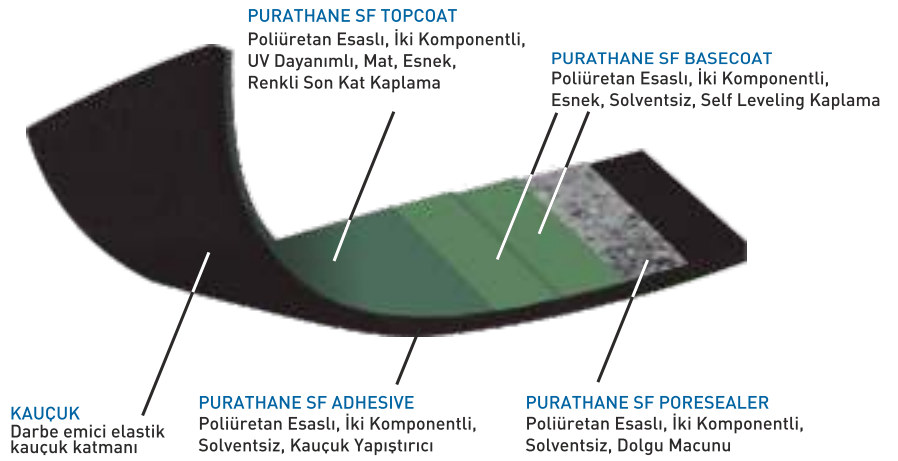

Purathane Spor Zemin Kaplaması Sistemi çok amaçlıdır. Profesyonel sporların yanısıra eğlence sporları, sergiler, sınav ve seminer gibi çeşitli sivil spor etkinliklerinin yapıldığı alanlarda çok geniş bir yelpazede kullanıma sahiptir.

Eksiz birinci sınıf esnek poliüretan zemin kaplama

Voleybol, tenis ve basketbol dahil olmak üzere tüm spor aktiviteleri için uygundur.

Çizilmeye ve aşınmaya karşı son derece dayanıklıdır.

Bakım ve temizliği kolaydır

Uzun servis ömrü vardır

UV direncine sahiptir

- 1- Beton
- 2- Purathane SF Adhesive
- 3- Kauçuk Levha
- 4- Purathane SF Poresealer
- 5- Purathane SF Basecoat
- 6- Purathane SF Basecoat
- 7- Purathane SF Topcoat

Poliüretan esaslı, iki komponentli, spor zeminler için özel olarak dizayn edilmiş, solventsiz, EPDM ve SBR kauçuk levha yüzeylerin doldurulmasında kullanılan, dolgu macunu

Purathane SF Basecoat

Poliüretan esaslı, iki komponentli, spor zeminler için özel olarak dizayn edilmiş, solventsiz, kendiliğinden yayılan, esnek, renkli zemin kaplaması